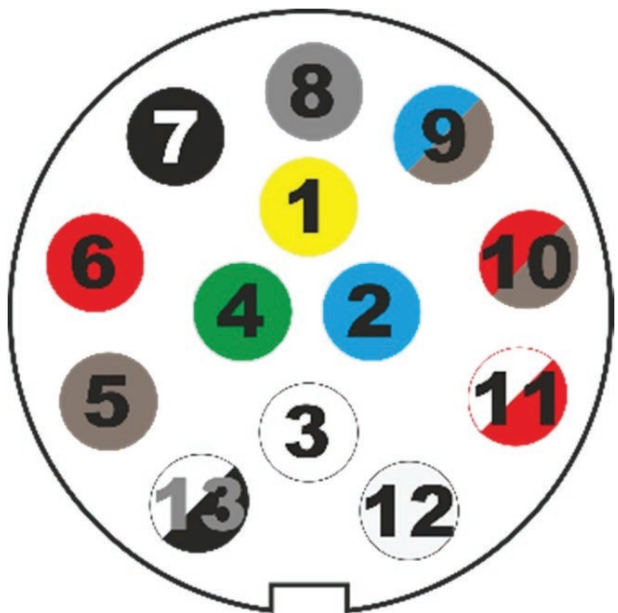

Aansluitschema's stekker trekhaak

7 polig

1.	L	Richtingaanwijzer links	geel
2.	54G	Constante stroomdraad	bruin/blauw
3.	31	Massa	wit
4.	R	Richtingaanwijzer rechts	groen
5.	58R	Achterlicht rechts/nr-plaat	bruin
6.	54	Remlichten	rood
7.	68L	Achterlicht links	zwart

13 polige Jaeger-stekker

1.	L	Richtingaanwijzer links	geel
2.	54G	Constante stroomdraad	blauw
3.	31	Massa 1 t/m 8	wit
4.	R	Richtingaanwijzer rechts	groen
5.	58R	Achterlicht rechts/nr-plaat	bruin
6.	54	Remlichten	rood
7.	68L	Achterlicht links	zwart
8.	8	Achteruitrijverlichting	grijs
9.	9	Permanente stroomdraad	bruin/blauw
10.	10	Laadkabel caravan	bruin/rood
11.	11	Geen - evt massa	wit/rood
12.	12	Geen	
13.	13	Massa 9 t/m 12	zwart/wit